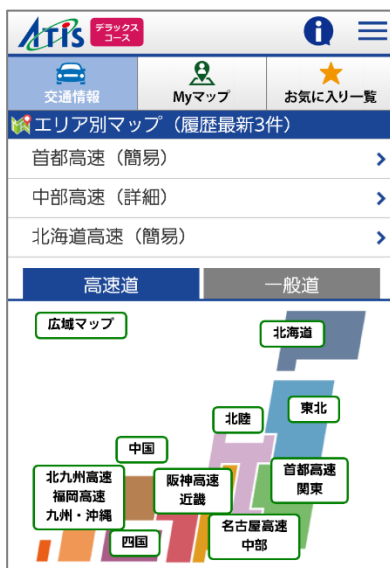

TEL: 03-6434-0880 EMAIL:info-staff@atis.co.jp <https://www.atis.co.jp/>

平成29年11月16日

会社名：交通情報サービス株式会社
 代表者名：代表取締役社長 植田 勝典

スマホ向けサービス『ATIS交通情報』、リニューアル！ ～UI刷新、「Myマップ登録機能」などで使い勝手を向上～

交通情報サービス株式会社（本社：東京都港区、代表取締役社長：植田勝典、以下ATIS）は、スマートフォン向けサービス『ATIS交通情報』に、新たに「Myマップ登録機能」などを搭載し、UIの使い勝手を向上して、11月16日（木）にリニューアルいたしました。

『ATIS交通情報』は、全国の高速・一般道路の渋滞情報、規制情報など、目的地までのルート上の最新交通情報を提供するサービスです。マップ上にIC区間毎の所要時間を表示したり、交通ライブ映像で実際の車の流れを確認できるなど、渋滞時の迂回ポイントや回避ルートを詳しく知りたいお客様に役立つ情報と機能を搭載し、多くのドライバーの皆様にご利用いただいています。

今般のリニューアルでは、職場までの通勤ルートや帰省先、旅先など、目的地までの渋滞・規制情報や交通ライブ映像等を登録できる「お気に入り一覧」に加え、新たに「My マップ登録機能」を搭載いたしました。利用者は、「My マップ」に登録した使用頻度の最も高いエリアの交通情報を、全ての画面からワンタッチ操作で表示できるようになります。また、メニュー構成やデザインを刷新し、リアルタイム性が求められる交通情報の閲覧に最適なユーザーインターフェイスを実現しました。直感的な操作で、必要なときに必要な情報に瞬時にアクセスしていただけます。

当社はお客様の利便性を第一に、情報や機能の充実を図り、より役立つサービスへと進化させてまいります。

■『ATIS 交通情報』リニューアルイメージ（月額デラックスコースの例）

交通情報トップ画面

エリア別マップ選択

My マップ登録機能

NEWS RELEASE

■ 対象サービス

対象サイト名	アイコン	情報料(税抜)	アクセス方法
ATIS 交通情報 月額基本コース 月額デラックスコース	  Android アプリ WEB 版※1	月額 200 円 月額 350 円	ドコモ・KDDI・ソフトバンク共通 http://s.atis.co.jp/ 
全国道路情報@ATIS for スゴ得		月額 380 円※2	スゴ得コンテンツ ⇒ カテゴリ ⇒ ナビ/乗換/交通 ⇒ 全国道路情報@ATIS for スゴ得
ATIS 交通情報 au スマートパス版		月額 372 円※3	au スマートパス ⇒ Web アプリ ⇒ カテゴリ ⇒ 地図・交通・ナビゲーション ⇒ ATIS 交通情報
ATIS 交通情報 App Pass 版		月額 370 円※4	AppPass ⇒ カテゴリ ⇒ 地図/ナビ/旅行 ⇒ ATIS 交通情報
アプリ超ホーダイ™ ATIS 交通情報		月額 360 円※5	https://www.sourcenext.com/houdai_app/