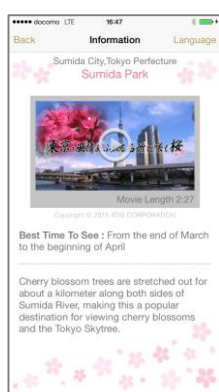

<都道府県選択・「桜名所」紹介>

本件に関するお問い合わせ

【報道関係の方】

日本エンタープライズ株式会社 管理本部 総務部 広報・IRグループ 【担当:松本、渡辺】
TEL:03-5774-5730 FAX:03-5774-5735 MAIL: ir@nihon-e.co.jp

【サービスに関するお問い合わせ】

交通情報サービス株式会社 【担当:菊池、泉谷】
TEL:03-6434-0882 FAX:03-6434-0881 MAIL: sakura@atis.co.jp

<http://www.nihon-e.co.jp/>