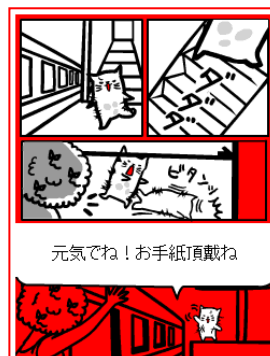

「すぽんじニャーコ」は酸いや甘いを知った大人むけの物語。
どんなジャンルにも当てはまらない、カワイイのに悲惨で滑稽で物悲しいエピソード。
けなげに生きようとするニャーコに押し寄せる様々な苦難。

けなげで地味で前向きなニャーコの姿。
これは生きる苦難と「本当に大切なこと」に
薄々気がつきはじめた世代にお送りする「大人向けアニメーション」作品です。

<p>■性格</p> 	<p>悲惨な状況があるがままに受け入れている。 明るくけなげ。</p>
<p>■見た目</p> 	<p>スポンジなのに猫。猫だけどスポンジ。</p>
<p>■すきなもの</p> 	<p>おんぶと夕日が好き。</p>
<p>■その他</p> 	<p>謎のおっちゃんと暮らしている。</p>

<ケータイコンテンツ紹介>

アイコン

ラインスタンプ

待受Flash®

テンプレート

きせかえツール