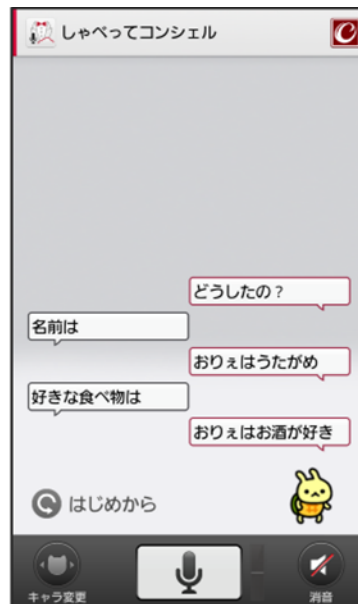

平成 25 年 5 月 9 日

各 位

会 社 名 : 日本エンタープライズ株式会社
 代表者の役職名 : 代表取締役社長 植田勝典
 (コード番号 4829 東証 第二部)
 問合せ先責任者 : 常務取締役 田中 勝
 T E L : 0 3 - 5 7 7 4 - 5 7 3 0

sp モード向けしゃべってコンシェルサービス 「うたがめのしゃべってキャラ」提供開始のお知らせ

日本エンタープライズ株式会社(本社:東京都渋谷区、代表取締役社長:植田勝典)は、sp モード向けしゃべってコンシェルサービス「うたがめのしゃべってキャラ」の提供を、平成 25 年 5 月 9 日(木)より開始いたしました。

当社のデコメール総合サイト「デコデコメール」で人気のキャラクター『うたがめ』が、しゃべってキャラとしてスマートフォン上に登場し、ユーザーが話しかけるだけで、最適なサービスや端末機能を案内してくれます。可愛らしい癒し系のキャラクターと“まったりとした”おしゃべりを楽しむことが可能です。なお、マチキャラとしても併せてご利用いただけます。同サービスは、提供中の sp モード向けトルカサービス「デコデコ★プレゼント」をご利用のお客様向けに、無料でご提供いたします。

当社は、今後もお客様にお楽しみいただける魅力的なモバイルコンテンツの提供に努めて参ります。

サービス概要

■画面イメージ

基本情報

サービス名称	うたがめのしゃべってキャラ
情報料	無料
カテゴリ	dメニュー ⇒ サービス一覧 ⇒ iコンシェル ⇒ 趣味・アウトドア ⇒ 趣味 ⇒ デコデコ★プレゼント
対応端末	しゃべってキャラ対応のドコモスマートフォン
URL	http://dmail-sp.deco2.net/toruca/toruca_dl.php (こちらのURLはスマートフォンのみアクセス可能です)