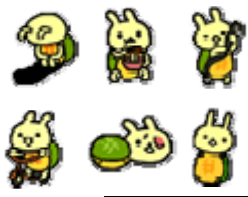

<参考資料>

うたがめ

「うたがめ」は、「デコメール」から誕生したケータイサイト発のオリジナルキャラクター。
「デコメール」、「デコメアニメ」、「きせかえツール」、「モバイルウィジェット」、「マチキャラ」にて好評配信中！

特徴	「うたがめ」の秘密
・一人称「おりえ」 ・脳の回転が遅いため、会話のポイントが「アレ」「あの」等、ぼんやりしてしまうことが多い。 趣味 ・散歩でぶらぶらあ〜♪ ・日常を歌にして演奏する ・水浴び ・携帯の無料ゲーム ・早いものを観察(職人達の技、コピー機) 好きなもの ・アノ店のオイシイやつ ・殴ったり蹴ったりしない人 ・安心感 嫌いなもの ・たまご(甲羅で目玉焼きを作られた) ・小石(ぶつけられるため) ・ハチ(さされるから)	「うたがめ」の秘密 うたがめ は、超天才科学者のうさぎであった。 うさぎだけに、スピードにこだわりたいうたがめは、史上最速のスピードを求め、瞬間移動の実験を行っていた。 だが、 実験中不慮の事故にあっけし、亀と融合してしまった。長年の実験の結果、手に入れたものは最速の体には程遠い、超鈍亀ボディであった。おまけに、脳の回転まで亀のごとく鈍くなってしまったのだった。 科学者 を引退した現在、日中は携帯の無料ゲームをしたり、プラプラ散歩したり。夜はストリートミュージシャンとして路上で歌を歌い続ける日々である。 歌についてあまり詳しくないため、酔っ払いに絡まれたりする。アルコールが入ると、科学者時代の高慢で傲慢な態度に戻るため、トラブルを起こしやすい。

デコメール

モバイルウィジェット

Flashゲーム

デコメアニメ

ぬいぐるみ

■「うたがめ」コンテンツ配信サイト

サイト名称	プラットフォーム		コンテンツ
	フィーチャーフォン	スマートフォン	
デコデコメール	i-mode/EZweb/Yahoo!ケータイ	sp モード決済/au かんたん決済	デコメール、待受Flash(※)
デコデコ★アニメ	i-mode/EZweb/Yahoo!ケータイ		デコメール、待受Flash
デコデコ★こんしえる	i-mode		マチキャラ
デコデコ★ウィジェット	Yahoo!ケータイ		モバイルウィジェット

(※)待受Flashはフィーチャーフォンサイトのみの配信となります。