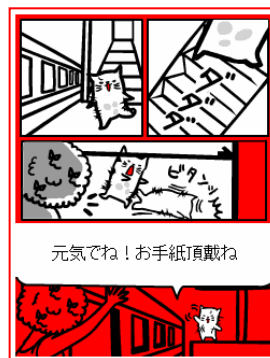

「すぽんじニャーコ」は酸いや甘いを知った大人むけの物語。
どんなジャンルにも当てはまらない、カワイイのに悲惨で滑稽で物悲しいエピソード。
けなげに生きようとするニャーコに押し寄せる様々な苦難。

けなげで地味で前向きなニャーコの姿。
これは生きる苦難と「本当に大切なこと」に
薄々気がつきはじめた世代にお送りする「大人向けアニメーション」作品です。

<p>■性格</p> 	<p>悲惨な状況があるがままに受け入れている。 明るくけなげ。</p>
<p>■見た目</p> 	<p>スポンジなのに猫。猫だけどスポンジ。</p>
<p>■すきなもの</p> 	<p>おんぶと夕日が好き。</p>
<p>■その他</p> 	<p>謎のおっちゃんと暮らしている。</p>

<ケータイコンテンツ紹介>

アイコン

ラインスタンプ

待受Flash®

テンプレート

きせかえツール