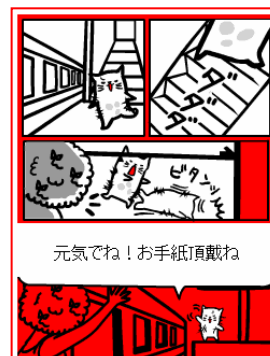

「すぽんじニャーコ」は酸いや甘いを知った大人むけの物語。
どんなジャンルにも当てはまらない、カワイイのに悲惨で滑稽で物悲しいエピソード。
けなげに生きようとするニャーコに押し寄せる様々な苦難。

けなげで地味で前向きなニャーコの姿。
これは生きる苦難と「本当に大切なこと」に
薄々気がつきはじめた世代にお送りする「大人向けアニメーション」作品です。

■性格		悲惨な状況があるがままに受け入れている。 明るくけなげ。
■見た目		スポンジなのに猫。猫だけどスポンジ。
■すきなもの		おんぶと夕日が好き。
■その他		謎のおっちゃんと暮らしている。

<ケータイコンテンツ紹介>

アイコン

ラインスタンプ

待受Flash®

テンプレート

きせかえツール