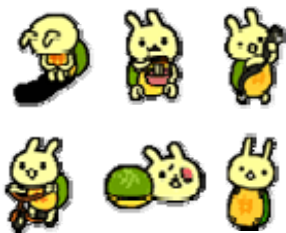

<参考資料>

うたがめ

「うたがめ」は、「デコメール」から誕生したケータイサイト発のオリジナルキャラクター。

「デコメール」、「デコメアニメ」、「きせかえツール」、「モバイルウィジェット」、「マチキャラ」にて好評配信中！

特徴	「うたがめ」の秘密
・一人称「おりえ」 ・脳の回転が遅いため、会話のポイントが「アレ」「あの」等、ぼんやりしてしまうことが多い。 趣味 ・散歩でぶらぶらあ〜♪ ・日常を歌にして演奏する ・水浴び ・携帯の無料ゲーム ・早いものを観察(職人達の技、コピー機) 好きなもの ・アノ店のオイシイやつ ・殴ったり蹴ったりしない人 ・安心感 嫌いなもの ・たまご(甲羅で目玉焼き作られた) ・小石(ぶつけられるため) ・ハチ(さされるから)	「うたがめ」の秘密 うたがめ は、超天才科学者のうさぎであつた。 うさぎだけに、スピードにこだわりたいうたがめは、史上最速のスピードを求め、瞬間移動の実験を行っていた。 だが、 実験中不慮の事故にあつてしまい、亀と融合してしまった。長年の実験の結果、手に入れたものは最速の体には程遠い、超鈍亀ボディであつた。おまけに、脳の回転まで亀のごとく鈍くなつてしまつたのだつた。 アルコールが入るとその味は異常 うたがめはその昔天才科偉者だつた ムシヤリ こかうさいなあ 科学者 を引退した現在、日中は携帯の無料ゲームをしたり、プラプラ散歩したり。夜はストリートミュージシャンとして路上で歌を歌い続ける日々である。 歌についてあまり詳しくないため、酔っ払いに絡まれたりする。アルコールが入ると、科学者時代の高慢で傲慢な態度に戻るため、トラブルを起こしやすい。

デコメール