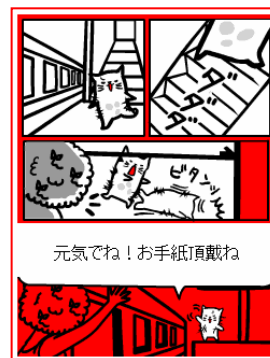

### おとなの女性におくる、極上のビターストーリー

「すぽんじニャーコ」は酸いや甘いを知った大人むけの物語。  
どんなジャンルにも当てはまらない、カワイイのに悲惨で滑稽で物悲しいエピソード。  
けなげに生きようとするニャーコに押し寄せる様々な苦難。

けなげで地味で前向きなニャーコの姿。  
これは生きる苦難と「本当に大切なこと」に  
薄々気がつきはじめた世代にお送りする「大人向けアニメーション」作品です。

<p>■性格</p> 	<p>悲惨な状況があるがままに受け入れている。 明るくけなげ。</p>
<p>■見た目</p> 	<p>スポンジなのに猫。猫だけどスポンジ。</p>
<p>■すきなもの</p> 	<p>おんぶと夕日が好き。</p>
<p>■その他</p> 	<p>謎のおっちゃんと暮らしている。</p>

<ケータイコンテンツ紹介>

アイコン

ラインスタンプ

待受Flash®

テンプレート

きせかえツール