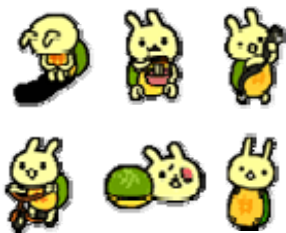

<参考資料>

うたがめ

「うたがめ」は、「デコメール」から誕生したケータイサイト発のオリジナルキャラクター。

「デコメール」、「デコメアニメ」、「きせかえツール」、「モバイルウィジェット」、「マチキャラ」にて好評配信中！

特徴	「うたがめ」の秘密
・一人称「おりえ」 ・脳の回転が遅いため、会話のポイントが「アレ」「あの」等、ぼんやりしてしまうことが多い。 趣味 ・散歩でぶらぶらあ〜♪ ・日常を歌にして演奏する ・水浴び ・携帯の無料ゲーム ・早いものを観察(職人達の技、コピー機) 好きなもの ・アノ店のオイシイやつ ・殴ったり蹴ったりしない人 ・安心感 嫌いなもの ・たまご(甲羅で目玉焼き作られた) ・小石(ぶつけられるため) ・ハチ(さされるから)	「うたがめ」の秘密 うたがめ は、超天才科学者のうさぎであつた。 うさぎだけに、スピードにこだわりたいうたがめは、史上最速のスピードを求め、瞬間移動の実験を行っていた。 だが、 実験中不慮の事故にあつてしまい、亀と融合してしまった。長年の実験の結果、手に入れたものは最速の体には程遠い、超鈍亀ボディであつた。おまけに、脳の回転まで亀のごとく鈍くなつてしまつたのだつた。 天才科偉者だつた ムシヤリ 科学者 を引退した現在、日中は携帯の無料ゲームをしたり、プラプラ散歩したり。夜はストリートミュージシャンとして路上で歌を歌い続ける日々である。 歌についてあまり詳しくないため、酔つ払いに絡まれたりする。アルコールが入ると、科学者時代の高慢で傲慢な態度に戻るため、トラブルを起こしやすい。

デコメール