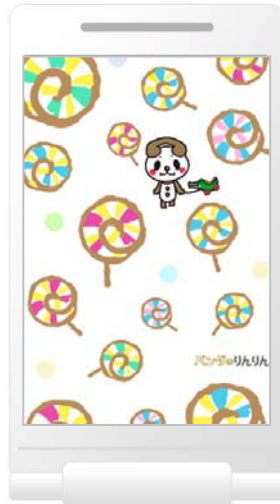

当社は、今後もお客様にお喜びいただける魅力的なモバイルコンテンツの提供に努めてまいります。

パンダのりんりん

(c) marble.M&C

サービス概要

1. 提供内容

『パンダのりんりん』の「マチキャラ」第1弾として、メインキャラクター『りんりん』のコンテンツ配信を開始します。また、「マチキャラ」コンテンツにピッタリの「背景Flash待受」も同時配信します。

いつも頭に電話器型のケータイを乗せている（生まれたときから乗っている？）電話パンダの妖精（自称）。天然でマイペース。色んな意味でいちもく置かれている。

<「マチキャラ」表示イメージ>

<「マチキャラ」コンテンツイメージ>

キャラクター独自の「くせ」に加え、iコンシェル情報受信時や端末情報と連動したアクションなど、便利でかわいい動きがいっぱいです。

2. 情報料

①月額コース：200pt/件

※スタンダードプラン（月額315円（税込）/300ポイント）またはライトコース（月額210円（税込）/200ポイント）へのご入会が必要です。

②個別課金：210円（税込）/件