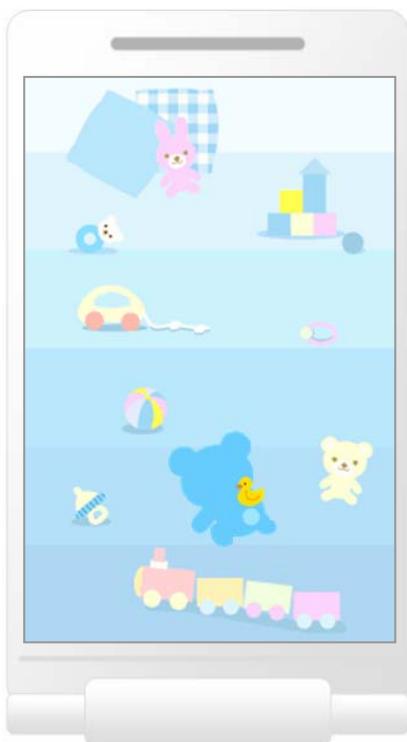

『Animal BABY Card』は、「graphic station」ブランドから発売中のハンドメイドカードで、これまでに「くま」および「うさぎ」の動物をモチーフとしたフェルト素材のキュートなデザインが人気を博しております。

当社は、今後もお客様にお喜びいただける魅力的なモバイルコンテンツの提供に努めてまいります。

ARTPRINT JAPAN Co.,LTD.

サービス概要

1. 提供内容

『Animal BABY Card』の「マチキャラ」として、『アニマルベビー／くま』をモチーフにしたマチキャラコンテンツの配信開始をいたします。

また、『アニマルベビー／くま』の「マチキャラ」コンテンツにピッタリの「背景Flash待受」も同時配信します。

<「マチキャラ」表示イメージ>

<「マチキャラ」コンテンツイメージ>

『アニマルベビー／くま』が待受画面上を縦横無尽にハイハイしながら動き回ります。

端末情報に応じた動きや、めったにみられない「くせ」もあります。

「コンシェル」にも対応。受信した情報を『アニマルベビー／くま』がお知らせします。

2. 情報料

①月額コース: 200pt/件

※スタンダードプラン(月額315円(税込)/300ポイント)またはライトコース(月額210円(税込)/200ポイント)へのご入会が必要です。

②個別課金: 210円(税込)/件

※無料マイメニュー登録が必要です。(ダウンロード時に同時登録となります。)

3. 提供開始日

平成21年10月29日(木)17時～

グリーティングカード「Animal BABY Card」概要

(1) 商品情報