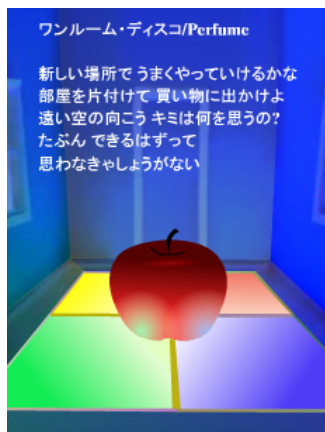

※月額会員にご登録いただくことで、全てのカバーアレンジ楽曲が、取り放題・聴き放題となります。

※サイト閲覧、楽曲ダウンロード時には、別途パケット通信料が必要です。

※サイトのご利用に際し、各社のパケット定額制へのご入会を推奨します。

<音楽コンテンツ以外のサイドメニューも充実!>

歌詞待画

FIREWORKS/EXILE

ZERO からはじめるストーリー/ワカバ

ワンルーム・ディスコ/Perfume