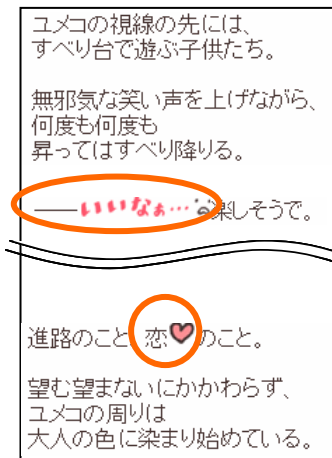

当社は、今後もお客様にお喜びいただける魅力的なモバイルコンテンツの提供に努めてまいります。

新作『ココロ時間』概要

☆ ストーリー

高校3年生の「ユメコ」は、進路のことや恋のことなどで周囲の友達がだんだん大人の顔を見せ始めていることに自分だけが取り残されたような、寂しさと焦りを感じていた。「いつまでも子供のままでいたい」と大人になれない自分に気持ちが空回りするユメコは、ある日、通学途中で公園のベンチに腰掛けて学校をサボってしまう。居心地の悪さを感じつつため息をつくユメコは、不意に見知らぬ男性から声をかけられる。そこで体験した不思議な出来事とは・・・？ “時間”をテーマにした、「デコデコ★小説」第2弾「雨、時計のち晴れ」の続編となるメルヘン小説です。

☆ 「小説」と「デコメ」のコラボレーション

テキストで表現される小説のストーリーの中に、動くイラストアニメーションがドッキング。イラストは、小説の挿絵としてお楽しみいただける他、デコメール素材としてもご利用いただけます。

①表紙画像

②ストーリーの間に動く挿絵が表示。

③小説の挿絵をデコメとしてDL可能!

<原作> 関根 元和

本職はコンピュータのプログラマー。WindowsやPalm、iPhoneなどのプログラム開発や Webサイト構築などを行う。その他、書籍や雑誌記事の執筆、イラスト制作も手がける。趣味は、作曲、小説書き、まんがが描き。猫と少女漫画とミステリが好き。

<イラスト> 清水 麻里

3月14日生まれ、神奈川県在住。2005年よりフリーで活動。現在、セツ・モードセミナー在学中。最近のマイブームは、刺繍、カメラ、モンハン 2ndG。雑誌や企業サイト、書籍、デコメールなどのイラストを中心に活躍中。

※「デコデコ★小説」は、毎週火曜日更新となります。

サイト基本情報

『デコデコメール』では、当サイトのオリジナルキャラクター素材を中心に、えもじ、プチデコ、顔文字など、豊富なジャンルの素材をラインアップ。現在、コンテンツ点数は約20,000点以上を取り揃えており、毎日3回の更新で新素材も続々追加。有料会員登録にて、デコメール素材はもちろん、待受FlashやFlashゲームなど、全ての素材が取り放題となります。