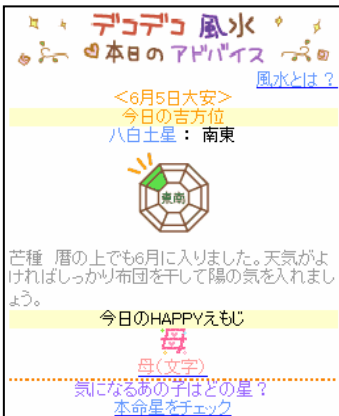

<Flashピクチャ>

「キャラクター」「イラスト」「コメント」の3つのジャンルからシチュエーションに合わせてコンテンツを選択できます。

サイトTOPページイメージ

☀️「デコデコ★シャッフル」～欲しい素材をランダム検索!

サイト上でシャッフルボタンを押すだけの簡単操作で、最大50個まで、オススメの「えもじ」や「チビデコ」が一括表示されるレコメンドサービス。条件絞込み機能で希望条件を指定することで、欲しいコンテンツがすぐに見つかります。

☀️「デコデコ★風水」～毎日の開運デコレメをピックアップ

風水コーナー「デコデコ★風水」において、毎日の開運アドバイスと共に、その日のイチオシえもじ(1点)をお知らせ。

<ご参考>オリジナルサービス概要

1. 「デコデコ★シャッフル」

サイト上でシャッフルボタンを押すだけの簡単操作で、オススメの「えもじ」や「チビデコ」が一括表示されるレコメンドサービス。条件絞り込み機能により、シチュエーション（挨拶、気持ち・感情、イベント、etc）やテイスト（クレヨン、パステル、ラメ、etc）などご希望の条件を指定することで、欲しいコンテンツがすぐに見つかります。

(1) 絵文字シャッフル

最大 50 個のイチオシえもじをセレクトして一発で表示！表示された「えもじ」は一括でダウンロードできます。（欲しい素材だけ個別に取得することも可能です）

予め条件を指定することで、欲しい「えもじ」が見つかりやすくなり、さらに便利です。

(2) チビデコシャッフル

最大 15 個のイチオシ「チビデコ」を一発表示！

予め条件を指定することで、欲しい「チビデコ」が見つかりやすくなり、さらに便利です。

2. 「デコデコ★風水」～今日のHAPPYえもじ～

風水コーナー「デコデコ★風水」において、毎日の開運アドバイスと共に、その日のイチオシえもじ(1点)をお知らせ。

開運の秘訣！？
毎日の「HAPPYえもじ」をGETしよう。

3. 待受Flash

メールを開く日付や時刻、電池状態、電波状態などにより、アニメーションが変化する待受Flash。姉妹サイト「デコデコメール」や「デコデコ★きせかえ」でお馴染みのオリジナルキャラクターを中心としたユニークでコミカルなコンテンツを続々配信！