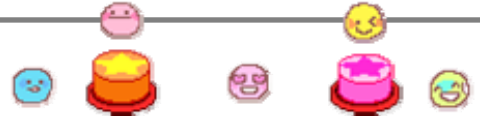

<Flashピクチャ>

「キャラクター」「イラスト」「コメント」の3つのジャンルからシチュエーションに合わせてコンテンツを選択できます。

サイトTOPページイメージ

☀️「デコデコ★シャッフル」～欲しい素材をランダム検索!

サイト上でシャッフルボタンを押すだけの簡単操作で、最大50個まで、オススメの「えもじ」や「チビデコ」が一括表示されるレコメンドサービス。条件絞込み機能で希望条件を指定することで、欲しいコンテンツがすぐに見つかります。

☀️「デコデコ★風水」～毎日の開運デコレメをピックアップ

風水コーナー「デコデコ★風水」において、毎日の開運アドバイスと共に、その日のイチオシえもじ(1点)をお知らせ。

<ご参考>オリジナルサービス概要

1. 「デコデコ★シャッフル」

サイト上でシャッフルボタンを押すだけの簡単操作で、オススメの「えもじ」や「チビデコ」が一括表示されるレコメンドサービス。条件絞り込み機能により、シチュエーション（挨拶、気持ち・感情、イベント、etc）やテイスト（クレヨン、パステル、ラメ、etc）などご希望の条件を指定することで、欲しいコンテンツがすぐに見つかります。