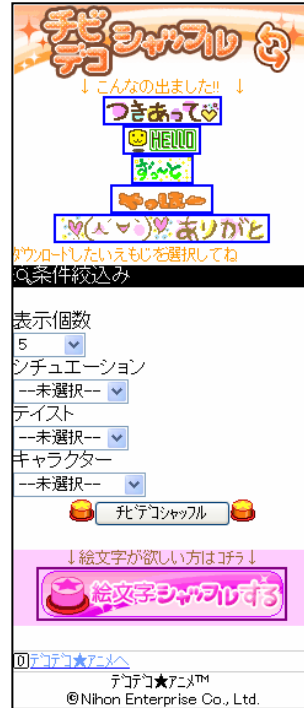

<Flashピクチャ>

「キャラクター」「イラスト」「コメント」の3つのジャンルからシチュエーションに合わせてコンテンツを選択できます。

サイトTOPページイメージ

☀️「デコデコ★シャッフル」～欲しい素材をランダム検索!

サイト上でシャッフルボタンを押すだけの簡単操作で、最大50個まで、オススメの「えもじ」や「チビデコ」が一括表示されるレコメンドサービス。条件絞込み機能で希望条件を指定することで、欲しいコンテンツがすぐに見つかります。

☀️「デコデコ★風水」～毎日の開運デコレメをピックアップ

風水コーナー「デコデコ★風水」において、毎日の開運アドバイスと共に、その日のイチオシえもじ(1点)をお知らせ。

<ご参考>オリジナルサービス概要

1. 「デコデコ★シャッフル」

サイト上でシャッフルボタンを押すだけの簡単操作で、オススメの「えもじ」や「チビデコ」が一括表示されるレコメンドサービス。条件絞り込み機能により、シチュエーション（挨拶、気持ち・感情、イベント、etc）やテイスト（クレヨン、パステル、ラメ、etc）などご希望の条件を指定することで、欲しいコンテンツがすぐに見つかります。

(1) 絵文字シャッフル

最大 50 個のイチオシえもじをセレクトして一発で表示！表示された「えもじ」は一括でダウンロードできます。（欲しい素材だけ個別に取得することも可能です）

予め条件を指定することで、欲しい「えもじ」が見つかりやすくなり、さらに便利です。

(2) チビデコシャッフル

最大 15 個のイチオシ「チビデコ」を一発表示！

予め条件を指定することで、欲しい「チビデコ」が見つかりやすくなり、さらに便利です。