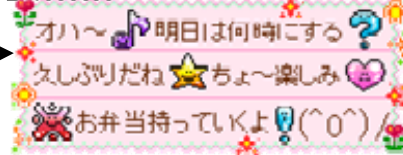

当社は、今後もお客様にお喜びいただける魅力的なモバイルコンテンツの提供に努めてまいります。

サイト概要

☀️メール上級者も納得! 「えもじ」&「チビデコ」専門サイト

メール文章の縦幅と同じサイズでナチュラルに使える「えもじ」と「チビデコ」を大量配信。滑らかなアニメーションでリッチな動きを表現できる「Flashピクチャ」もラインアップ。

<えもじ>

使用例

<チビデコ>

使用例

<Flashピクチャ>

「キャラクター」「イラスト」「コメント」の3つのジャンルからシチュエーションに合わせてコンテンツを選択できます。

サイトTOPページイメージ

☀️「デコデコ★シャッフル」～欲しい素材をランダム検索!

サイト上でシャッフルボタンを押すだけの簡単操作で、最大50個まで、オススメの「えもじ」や「チビデコ」が一括表示されるレコメンドサービス。条件絞込み機能で希望条件を指定することで、欲しいコンテンツがすぐに見つかります。

☀️「デコデコ★風水」～毎日の開運デコレメをピックアップ

風水コーナー「デコデコ★風水」において、毎日の開運アドバイスと共に、その日のイチオシえもじ(1点)をお知らせ。

<ご参考>オリジナルサービス概要

1. 「デコデコ★シャッフル」

サイト上でシャッフルボタンを押すだけの簡単操作で、オススメの「えもじ」や「チビデコ」が一括表示されるレコメンドサービス。条件絞り込み機能により、シチュエーション（挨拶、気持ち・感情、イベント、etc）やテイスト（クレヨン、パステル、ラメ、etc）などご希望の条件を指定することで、欲しいコンテンツがすぐに見つかります。