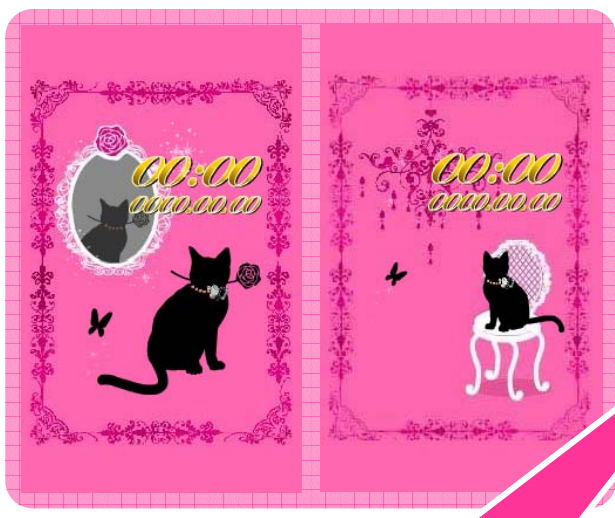

『シルエットジュエル』は、「graphic station」ブランドから発売中のハンドメイドカードで、これまでに「ネコ」「ウサギ」の2種類の動物をモチーフとした、起毛素材、ラインストーン、金箔文字入りのゴージャスなジュエリーデザインが人気を博しております。(アートプリントジャパンの直営ショップをはじめ、全国のロフト、東急ハンズ等の雑貨店、イトーヨーカ堂やジャスコ等の大手スーパーで発売中)

弊社は、今後もデジタルとリアルをクロスした立体的なプロモーション展開を通じ、魅力的な商品の提供に努めて参ります。

コラボレーションコンテンツ「シルエットジュエル」きせかえパック

① 作品概要

Silhouette jewel

「graphic station」プロデュースの人気グリーティングカード「シルエットジュエル(ねこ)」と完全連動したきせかえコンテンツ。煌くジュエルを身に着けたオシャレなネコが印象的な、キラキラ感あふれる作品。

グリーティングカードのデザインそのままに、メニューアイコンやメール送受信画面等が動くアニメーションとなり、携帯電話の各種インターフェイスを一括でゴージャスなキラキラデザインにカスタマイズします。

きせかえコンテンツパック
 デコデコ★きせかえ

▼きせかえコンテンツ画像イメージ

待受Flashは計 3 パターンのアニメーションがランダムに変化します。
 ふわふわと舞い飛ぶ蝶を気にとめるネコのキュートな仕草がポイント。
 時計表示は、グリカのゴージャスな金箔文字を完全再現。

©Asu

② ご利用料金

①月額コース:300ポイント/件

※スタンダードプラン(月額315円(税込)/300ポイント)またはプレミアプラン(月額525円(税込)/500ポイント)へのご入会が必要です。