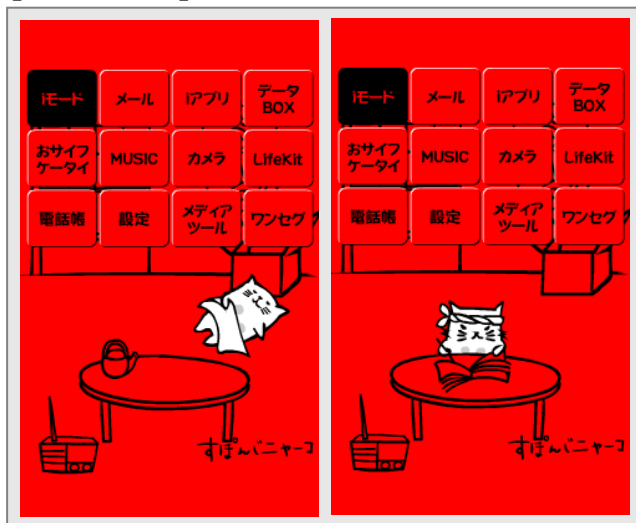

©F9 Inc. All rights reserved.

『すぽんじニャーコ』新作きせかえコンテンツ概要

① コンテンツ名

『ニャーコの部屋』

<概要>

きせかえコンテンツ第 4 弾「ニャーコの部屋」は、ニャーコと「おっちゃん」の日常が垣間見える、生活感たっぷりの作品。いつもセッセと日銭を稼ぐニャーコが、外の喧騒から離れて部屋の中でホッと一息つくひと時。待受画面やメインメニューで、昼寝をしたりラジオを聴いたり、のんびりくつろぐニャーコのプライベートライフ(?)が楽しめます。

【待受画面】

【メインメニュー】

※待受画面、メインメニューのアニメーションは、ランダムで変化します。

② 配信開始日

平成 21 年 4 月 30 日(木)

「デコデコ★きせかえ」コンテンツ紹介

① キャラクターきせかえ

デコメールサイト『デコデコメール』、デコメアニメサイト「デコデコ★アニメ」、及びモバイルウィジェットサイト「デコデコ★ウィジェット」(Yahoo!ケータイ)で大好評のオリジナルキャラクター「うたがめ」「ワンっCUP」及び「すぽんじニャーコ」が、待望の「きせかえツール」で登場。メニュー画面やメール送受信アニメなど、コミカルな動きでケータイの中を所狭しと大活躍!