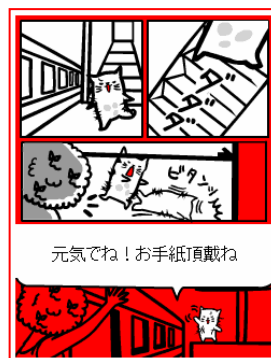

「すぽんじニャーコ」は酸いや甘いを知った大人むけの物語。
どんなジャンルにも当てはまらない、カワイイのに悲惨で滑稽で物悲しいエピソード。
けなげに生きようとするニャーコに押し寄せる様々な苦難。

けなげで地味で前向きなニャーコの姿。
これは生きる苦難と「本当に大切なこと」に
薄々気がつきはじめた世代にお送りする「大人向けアニメーション」作品です。

<p>■ 性格</p> 	<p>悲惨な状況があるがままに受け入れている。 明るくけなげ。</p>
<p>■ 見た目</p> 	<p>スポンジなのに猫。猫だけどスポンジ。</p>
<p>■ すきなもの</p> 	<p>おんぶと夕日が好き。</p>
<p>■ その他</p> 	<p>謎のおっちゃんと暮らしている。</p>

<ケータイコンテンツ紹介>

アイコン

ラインスタンプ

待受Flash®

テンプレート

きせかえツール

<参考資料>

うたがめ

「うたがめ」は、「デコメール」から誕生したケータイサイト発のオリジナルキャラクター。

「デコメール」、「デコメアニメ」、「きせかえツール」、「モバイルウィジェット」にて好評配信中！

特徴	「うたがめ」の秘密
<ul style="list-style-type: none"> 一人称「おりえ」 脳の回転が遅いため、会話のポイントが「アレ」「あの」等、ぼんやりしてしまうことが多い。 	<p>うたがめ は、超天才科学者のうさぎであつた。 うさぎだけに、スピードにこだわりたい うたがめは、史上最速のスピードを求め、瞬間移動の実験を行っていた。</p>
<p>趣味</p> <ul style="list-style-type: none"> 散歩でぶらぶらあ〜♪ 日常を歌にして演奏する 水浴び 携帯の無料ゲーム 早いものを観察(職人達の技、コピー機) 	<p>だが、 実験中不慮の事故にあつてしまい、亀と融合してしまった。長年の実験の結果、手に入れたものは最速の体には程遠い、超鈍亀ボディであつた。おまけに、脳の回転まで亀のごとく鈍くなつてしまつたのだつた。</p>
<p>好きなもの</p> <ul style="list-style-type: none"> アノ店のオイシイやつ 殴ったり蹴ったりしない人 安心感 	<p>科学者 を引退した現在、日中は携帯の無料ゲームをしたり、プラプラ散歩したり。夜はストリートミュージシャンとして路上で歌を歌い続ける日々である。</p>
<p>嫌いなもの</p> <ul style="list-style-type: none"> たまご(甲羅で目玉焼き作られた) 小石(ぶつけられるため) ハチ(さされるから) 	<p>歌についてあまり詳しくないため、酔っ払いに絡まれたりする。アルコールが入ると、科学者時代の高慢で傲慢な態度に戻るため、トラブルを起こしやすい。</p>