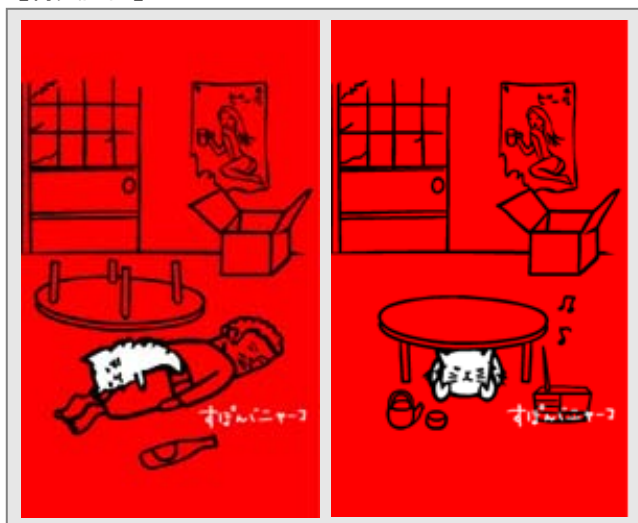

©F9 Inc. All rights reserved.

『すぽんじニャーコ』新作きせかえコンテンツ概要

① コンテンツ名

『ニャーコの部屋』

<概要>

きせかえコンテンツ第 4 弾「ニャーコの部屋」は、ニャーコと「おっちゃん」の日常が垣間見える、生活感たっぷりの作品。いつもセッセと日銭を稼ぐニャーコが、外の喧騒から離れて部屋の中でホッと一息つくひと時。待受画面やメインメニューで、昼寝をしたりラジオを聴いたり、のんびりくつろぐニャーコのプライベートライフ(?)が楽しめます。

【待受画面】

【メインメニュー】

※待受画面、メインメニューのアニメーションは、ランダムで変化します。

② 配信開始日

平成 21 年 4 月 30 日(木)

「デコデコ★きせかえ」コンテンツ紹介

① キャラクターきせかえ

デコメールサイト『デコデコメール』、デコメアニメサイト「デコデコ★アニメ」、及びモバイルウィジェットサイト「デコデコ★ウィジェット」(Yahoo!ケータイ)で大好評のオリジナルキャラクター「うたがめ」「ワンっCUP」及び「すぽんじニャーコ」が、待望の「きせかえツール」で登場。メニュー画面やメール送受信アニメなど、コミカルな動きでケータイの中を所狭しと大活躍!