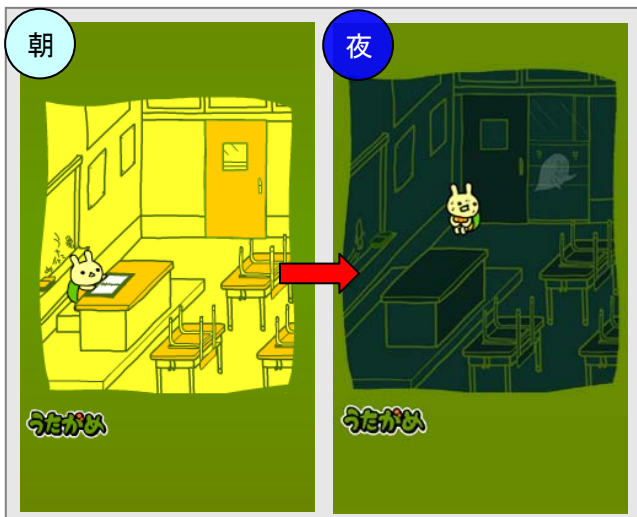

弊社は、今後もお客様にお喜びいただける魅力的なキャラクターコンテンツの提供に努めてまいります。

『うたがめ』新作コンテンツ概要

1. コンテンツ名

『〇年〇組うたがめ先生』 **シリーズ第9弾は、新学期シーズンにぴったりの“学校きせかえ”!**

<概要>

「うたがめ」の新作きせかえコンテンツの舞台は「学校」。休日でも誰もいない校舎にこっそり忍び込んだ「うたがめ」は、教室の中で先生に成りきり、1人で出欠を取ってみたい、教科書を読み上げるフリをしてみたり、見よう見まねでやりたい放題。警備員に見つかって叱られてもしぶとく居座り、1人学校ライフを満喫(!?)する「うたがめ」は、深夜、真っ暗になった校舎の中で“あるもの”を目撃してしまう。果たして、「うたがめ」が見たものとは・・・?

待受画面とメインメニューのアニメーションが朝・昼・夜の3段階で変化。時間連動Flashが楽しいストーリーきせかえです。

【待受画面】※

【メインメニュー】※

※待受画面、メインメニュー共に、朝・昼・夜の3段階でアニメーションが変化します。

「デコデコ★きせかえ」コンテンツ紹介

1. キャラクターきせかえ

デコメール®サイト『デコデコメール』、デコメアニメ®サイト「デコデコ★アニメ」、及びモバイルウィジェットサイト「デコデコ★ウィジェット」(Yahoo!ケータイ)で大好評のオリジナルキャラクター「うたがめ」「ワンっCUP」及び「すぽんじニャーコ」が、待望の「きせかえツール」で登場。メニュー画面やメール送受信アニメなど、コミカルな動きでケータイの中を所狭しと大活躍！（キャラクターは今後順次追加予定です）