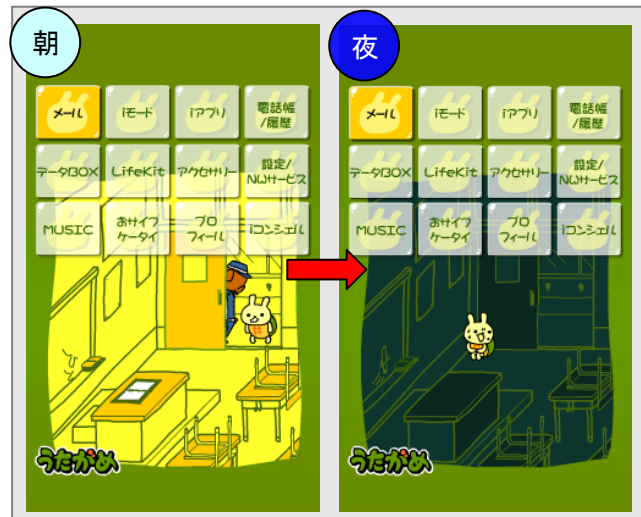

弊社は、今後もお客様にお喜びいただける魅力的なキャラクターコンテンツの提供に努めてまいります。

『うたがめ』新作コンテンツ概要

1. コンテンツ名

『〇年〇組うたがめ先生』 **シリーズ第9弾は、新学期シーズンにぴったりの“学校きせかえ”!**

<概要>

「うたがめ」の新作きせかえコンテンツの舞台は「学校」。休日でも誰もいない校舎にこっそり忍び込んだ「うたがめ」は、教室の中で先生に成りきり、1人で出欠を取ってみたい、教科書を読み上げるフリをしてみたり、見よう見まねでやりたい放題。警備員に見つかって叱られてもしぶとく居座り、1人学校ライフを満喫(!?)する「うたがめ」は、深夜、真っ暗になった校舎の中で“あるもの”を目撃してしまう。果たして、「うたがめ」が見たものとは・・・?

待受画面とメインメニューのアニメーションが朝・昼・夜の3段階で変化。時間連動Flashが楽しいストーリーきせかえです。

【待受画面】※

【メインメニュー】※

※待受画面、メインメニュー共に、朝・昼・夜の3段階でアニメーションが変化します。

「デコデコ★きせかえ」コンテンツ紹介

1. キャラクターきせかえ

デコメール®サイト『デコデコメール』、デコメアニメ®サイト「デコデコ★アニメ」、及びモバイルウィジェットサイト「デコデコ★ウィジェット」(Yahoo!ケータイ)で大好評のオリジナルキャラクター「うたがめ」「ワンっCUP」及び「すぽんじニャーコ」が、待望の「きせかえツール」で登場。メニュー画面やメール送受信アニメなど、コミカルな動きでケータイの中を所狭しと大活躍！（キャラクターは今後順次追加予定です）