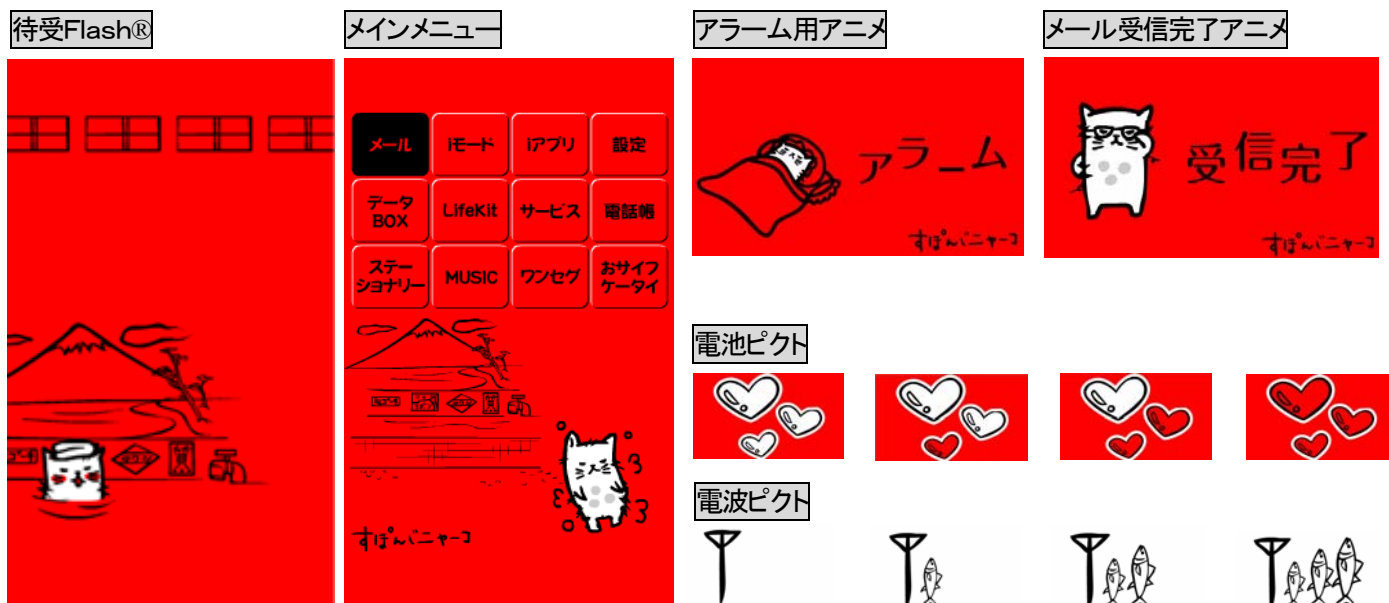

『すぽんじニャーコ』は、有限会社F9(東京都品川区、代表取締役社長 木村崇信)制作のアニメーション作品で、これまでに無料動画インターネット配信サービス「YouTube」にてショートアニメ(第1話～9話)を配信中の他、本年3月21日にはファン待望の単行本が河出書房新社より単行本が発売されるなど、デジタル・リアルを問わず話題沸騰中の注目キャラクターです。弊社は、今後もお客様にお喜びいただける魅力的なキャラクターコンテンツの提供に努めてまいります。

©F9 Inc. All rights reserved.

『すぽんじニャーコ』新作きせかえコンテンツ概要

1. コンテンツ名

『いい湯だなあ』(すぽんじニャーコ)

2. コンテンツイメージ

<概要>

きせかえコンテンツ第3弾「いい湯だなあ」の舞台は「銭湯」。“すぽんじ”仕様の体を使ってせっせとお掃除をしたり、一番風呂に入っのんびり鼻歌を歌ったり、待受画面やメニューアイコンなどの様々なインターフェイスにニャーコが登場。心もほっこり温まる「癒し系きせかえ」です。