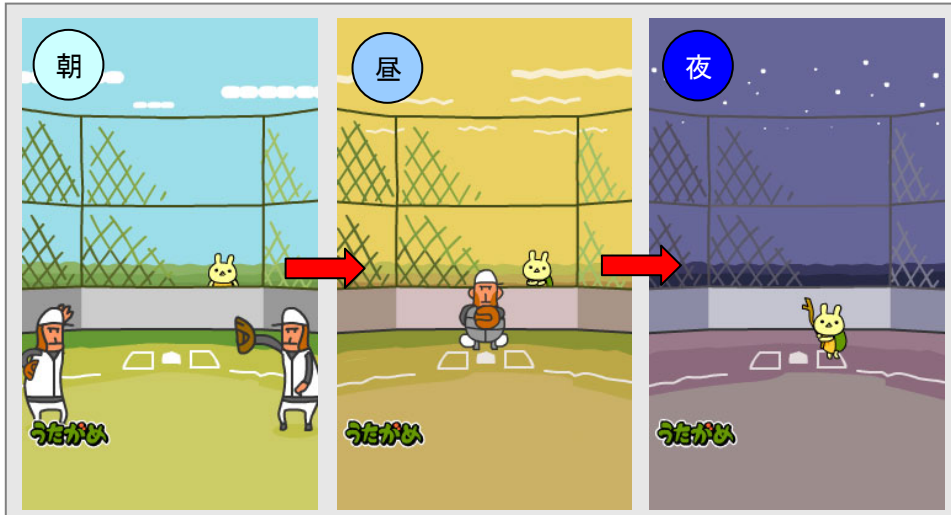

弊社は、今後もお客様にお喜びいただける魅力的なキャラクターコンテンツの提供に努めてまいります。

『うたがめ』新作コンテンツ概要

1. コンテンツ名

『アイツずっとこっちを・・・』(うたがめ)

<概要>

春の訪れと共に、プロ野球開幕もいよいよ来月に迫る中、グラウンドでは猿の子供たちが野球の練習に励んでいます。その様子を、バックネット裏から見つめる「うたがめ」。やがて日が暮れ、子供たちが去った後、「うたがめ」はこっそりグラウンドに忍び込みます。見よう見まねで野球にチャレンジするが・・・。

待受画面とメインメニューのアニメーションが朝・昼・夜の3段階で変化。時間連動Flashが楽しいストーリーきせかえです。

【待受画面】※

【メインメニュー】※

※ 待受画面、メインメニュー共に、朝・昼・夜の3段階でアニメーションが変化します。

「まとめて★チェンジ」コンテンツ紹介

1. キャラクターきせかえ

デコメール®サイト『デコデコメール』、デコメアニメ®サイト「デコデコ★アニメ」、及びモバイルウィジェットサイト「デコデコ★ウィジェット」(Yahoo!ケータイ)で大好評のオリジナルキャラクター「うたがめ」「ワンっCUP」及び「すぽんじニャーコ」が、待望の「きせかえツール」で登場。メニュー画面やメール送受信アニメなど、コミカルな動きでケータイの中を所狭しと大活躍！（キャラクターは今後順次追加予定です）