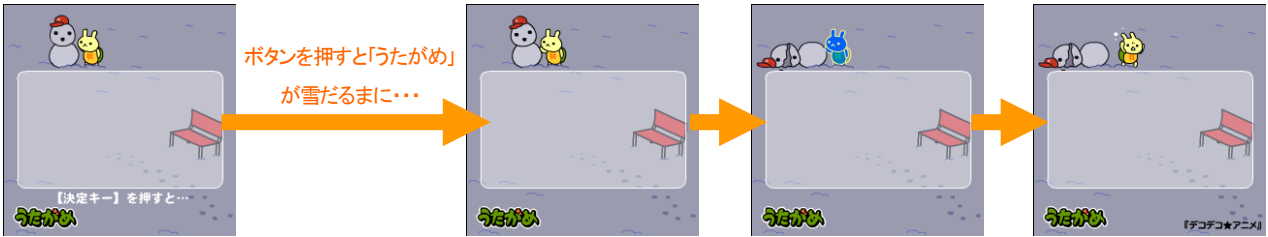

配信コンテンツは、オリジナルキャラクターを中心としたバラエティ豊かな「デコアニメ®」を多数ラインアップ。誕生日やあいさつ、遅刻の連絡など、日常のシーンに役立つ便利素材はもちろん、キャラクターならではのオモシロ可愛い素材も豊富に取り揃えており、月額会員登録ですべてのコンテンツが取り放題となります。

また、サービスメニューは、「デコアニメ®テンプレート」の他に、メール本文に貼付できるFlash®形式のデコメ®素材「デコアニピクチャ」や、待受Flash®を展開。

さらに、毎日チェックしたい「天気」・「ニュース」・「心理テスト(風水)」などの便利で楽しい情報系コンテンツも充実しております。

**1. 配信コンテンツ**

①デコアニメ®テンプレート

なめらかなアニメーションはもちろん、日時の推移に合わせて変化するアニメーションや簡単なゲームが楽しめるデコアニメ®など、ハイクオリティなデコメ®が送れます。

<デコメアニメ®テンプレート(サンプル)> 「うたがめ野球対決」

ボールが打てないとメッセージが読めないっ! ? ちょっと大変なデコメアニメ®テンプレート

<デコメアニメ®テンプレート(サンプル)> 「うたがめと雪だるま」

簡単なボタンアクションで、コミカルなストーリーが始まるデコメアニメ®テンプレート

②デコメアニメ®ピクチャ

デコメ®と一緒に使うことができるFlashアニメーションのデコメ®素材です。今までにない滑らかな動きが魅力です。

<サンプル>

<サンプル>

<サンプル>

③待受Flash®

メールを開く日付や時刻、電池状態、電波状態などにより、アニメーションが変化する待受Flash®。

「デコデコメール」でお馴染みのオリジナルキャラクターを中心とした、ユニークでコミカルなコンテンツを続々配信!

●期間限定! オリジナルキャラクター「うたがめ」のカウントダウン待受Flash配信!!

2009年までの残り日数を、待受画面上でカウントダウンしてくれるスペシャル待受Flashを期間限定で配信します!