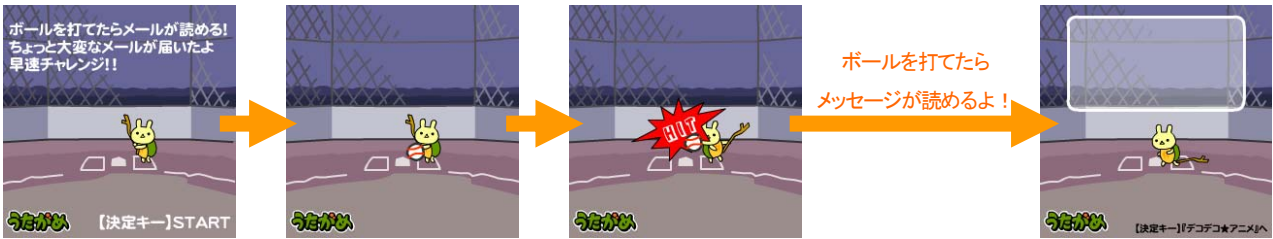

さらに、毎日チェックしたい「天気」・「ニュース」・「心理テスト(風水)」などの便利で楽しい情報系コンテンツも充実しております。

**1. 配信コンテンツ**

①デコアニメ®テンプレート

なめらかなアニメーションはもちろん、日時の推移に合わせて変化するアニメーションや簡単なゲームが楽しめるデコアニメ®など、ハイクオリティなデコメ®が送れます。

<デコメアニメ®テンプレート(サンプル)> 「うたがめ野球対決」

ボールが打てないとメッセージが読めないっ! ? ちょっと大変なデコメアニメ®テンプレート

<デコメアニメ®テンプレート(サンプル)> 「うたがめと雪だるま」

簡単なボタンアクションで、コミカルなストーリーが始まるデコメアニメ®テンプレート

②デコメアニメ®ピクチャ

デコメ®と一緒に使うことができるFlashアニメーションのデコメ®素材です。今までにない滑らかな動きが魅力です。

<サンプル>

<サンプル>

<サンプル>

③待受Flash®

メールを開く日付や時刻、電池状態、電波状態などにより、アニメーションが変化する待受Flash®。

「デコデコメール」でお馴染みのオリジナルキャラクターを中心とした、ユニークでコミカルなコンテンツを続々配信!

●期間限定! オリジナルキャラクター「うたがめ」のカウントダウン待受Flash配信!!

2009年までの残り日数を、待受画面上でカウントダウンしてくれるスペシャル待受Flashを期間限定で配信します!