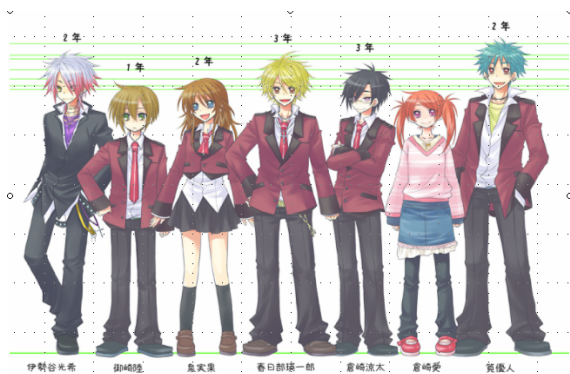

モバイルソリューションカンパニーの日本エンタープライズ株式会社(本社:東京都渋谷区、代表取締役社長 植田勝典)は、iモード、EZweb、Yahoo! ケータイ公式サイト『らぶ★乙女ゲーNo.1』にて、新作 WEB ゲーム『はちみつ☆協奏曲』を、2月13日(水)よりサービス開始いたします。

同ゲームは、学園の人気 No.1 ビジュアル系バンドを舞台に、普通的女子高生「実香」が成長していくラブコメディとなっております。

今後も、『らぶ★乙女ゲーNo.1』では、他のサイトでは味わえない、女性のための“楽しさ”と“ときめき”を提供してまいります。

**新コンテンツの概要**

**イケメン揃いのビジュアル系バンドに加入！？学園ラブコメディ★**

『はちみつ☆協奏曲』の主人公「実香」は普通的女子高生。ある朝、電車の中で起きた事件をきっかけに自他共に認める学園 No.1 ギタリスト「瑛一郎」と出会い、メジャーデビューも目前といわれているほど人気のあるビジュアル系バンド「ブラッドベリー」へ加入させられてしまいます。

個性的なバンドのメンバーたちや、「実香」を目の敵にするライバルバンド。

笑いあり、涙あり、恋ありのドキドキシンデレラストーリーを、文化祭までの全 10 話でお届けいたします。

《ゲーム画像 一例》

<イメージ 1>

<イメージ 2>

【実果】  
「ち、痴漢・・・？」

私の足元に男の人がしゃがみこんでる!もうちょっとで叫びそうになったけど、その人が持ってるのは...これってギターケースかな?  
私のスカートをめくっている犯人もその黒いギターケースだった。

<イメージ 3>