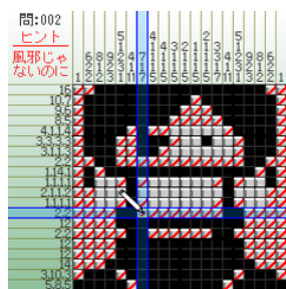

<ゲームイメージ 2>