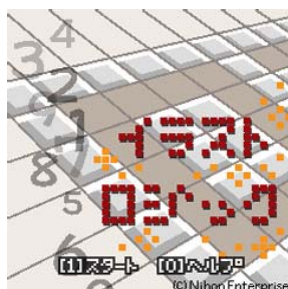

(報道発表資料)

毎月更新!“今月のお題”に挑戦しよう!
●EZ オセロ○& 定番ゲーム
Flash™ゲーム「イラストロジック」追加のお知らせ

トータルモバイルソリューションの日本エンタープライズ株式会社は、主力コンテンツEZweb「●EZ オセロ○& 定番ゲーム」の月額コーナーにて、4月10日(月)よりFlash™ゲーム「イラストロジック」を追加いたします。

今月の問題は何かな? 毎月更新予定のお楽しみコーナー!!!

イラストロジックは、画面の上と左横に書いてある数字をヒントにして、20×20の柵目を黒く塗りつぶしていくことで、様々な絵柄が出現する頭脳派パズルゲームです。

毎月更新するお題は、1月であれば“鏡餅”、“初詣”、“初日の出”、“お年玉”、“受験”のように、季節のネタが満載です。

友達とクリア時間を競ってみてはいかが? けっこうハマりますよ。

初心者から上級者まで、シンプルだけど飽きがこないゲームをお楽しみください!

<サービス詳細>

サービス名称 : 「●EZ オセロ○& 定番ゲーム」内「WEB オセロ」及び「みんな DE オセロ」※月額メニュー

課金体系 : 「WEB オセロ」…月額 315 円(税込・通信料別)
「みんな DE オセロ」…月額 300 円(税込・通信料別)

掲載予定カテゴリ :

EZ インターネット⇒トップメニュー⇒カテゴリで探す⇒ゲーム⇒パズル・テーブル⇒●EZ オセロ○& 定番ゲーム

サービス開始日 : 2006年4月10日(月)

<画像一例>

<ゲームイメージ 1>