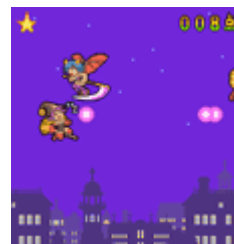

#### <夜空は誰のもの？>

現在、「最強！GAME王国」内にて絶賛サービス中の「ウィザースファンタジー」の世界を舞台に、ペルパティが夜空を飛び次々と襲いかかるモンスターたちを打ち落としていくゲームです。

弾は撃ちっぱなしになりますのでうまく当ててやっつけてください。敵モンスターにぶつかると1ミスです。3回ミスするとゲームオーバーとなります。

画面下に落下してしまってもゲームオーバーになるので気をつけてください。

#### <画像一例>

<ゲームイメージ 1>

<ゲームイメージ 2>

<ゲームイメージ 3>